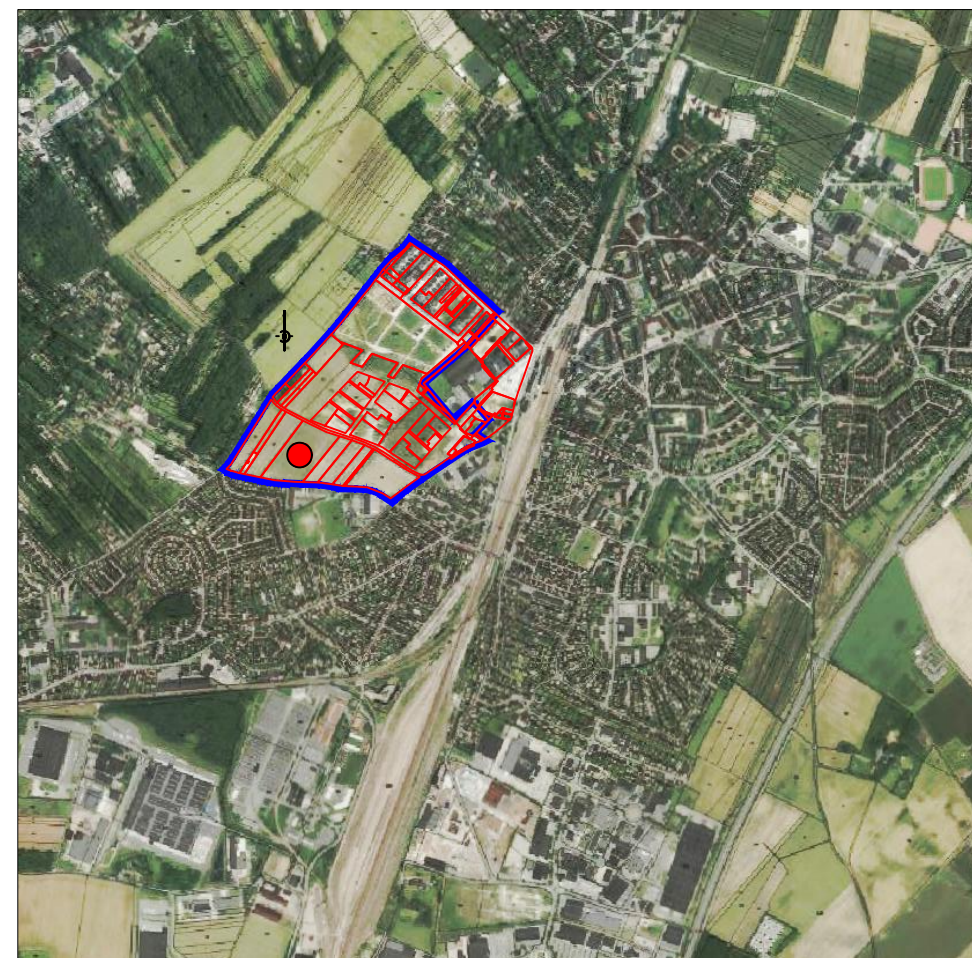

## Z.A.C. DU BOIS BADEAU

-Dossier d'enquête parcellaire-

Rue Edouard Danaux -Rue Jacqueline de Romily

### PLAN DE SITUATION GENERALE DES PARCELLES A EXPROPRIER

Parcelle : BD N° 39

#### NOTA

-Plan réalisé à partir des données fournies par les services du cadastre-  
-Coordonnées planimétriques système local-

GEOMETRES EXPERTS ASSOCIES

5 Rue Montespan 91024 EVRY CEDEX Tel: 01 60 77 10 22 Fax: 01 60 77 95 66

DOSSIER No : 13064-99  
DATE : 09-11-2018  
FICHER : 13064-99-2.pdf  
PLAN : 2

N° plan : 2

Plan de situation général au 1/25000